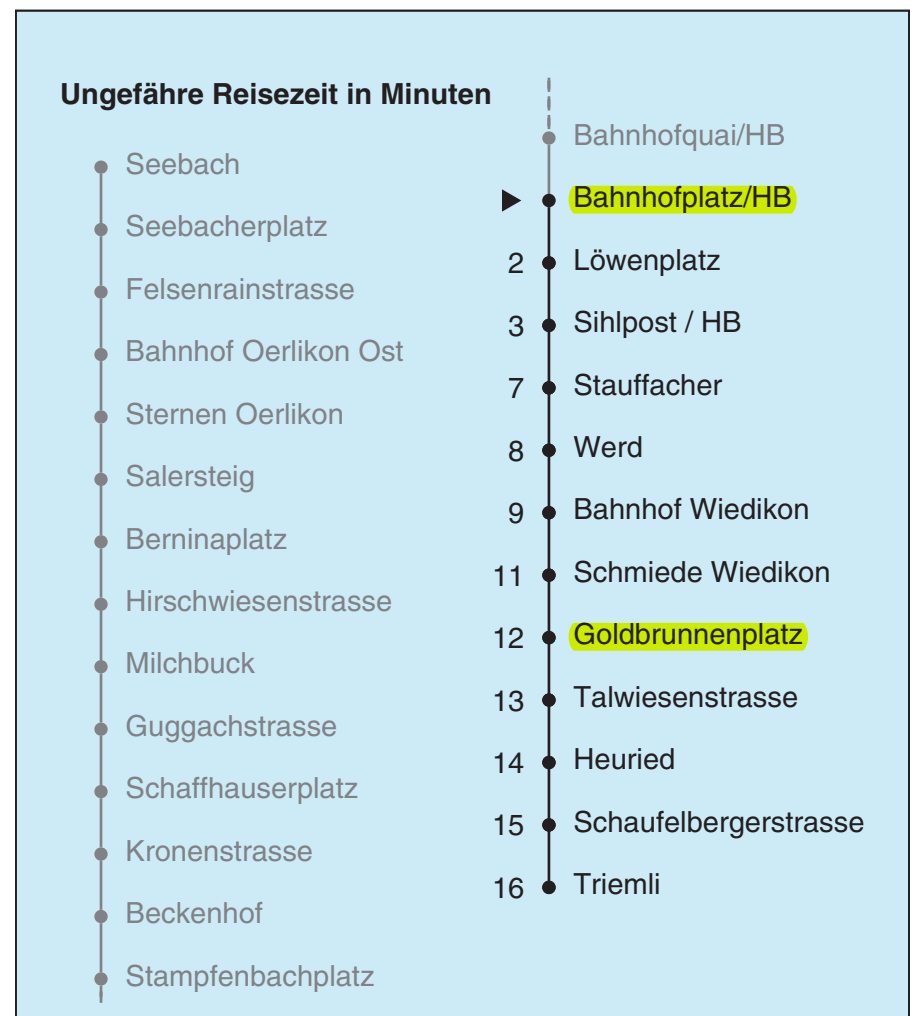

VBZ Züri Linie

Partner im ZVV
ZVV-Contact
 0848 988 988
 @zvv_contact
Echtzeitinfo:
 ZVV-App für
 iPhone/Android

Bahnhofplatz/HB

Richtung Triemli

Gültig ab 10.12.2017

Als Sonntage gelten auch: 25. und 26. Dezember, 1. und 2. Januar, Karfreitag, Ostermontag, 1. Mai, Auffahrt, Pfingstmontag, 1. August

h	Montag-Freitag	Samstag	Sonn- und Feiertag	h
5	13 28 43 58	13 28 43 58	28 43 58	5
6	06 12 19 26 34 41 49 56	13 28 43 58	13 28 43 58	6
7	04 11 19 26 34 41 49 56	13 28 43 55	13 28 43 58	7
8	04 11 19 26 34 41 49 56	05 15 25 35 45 55	13 28 43 58	8
9	04 11 19 26 34 41 49 56	05 15 25 35 45 55	13 28 43 58	9
10	04 11 19 26 34 41 49 56	03 11 19 26 34 41 49 56	13 25 35 45 55	10
11	04 11 19 26 34 41 49 56	04 11 19 26 34 41 49 56	05 15 25 35 45 55	11
12	04 11 19 26 34 41 49 56	04 11 19 26 34 41 49 56	05 15 25 35 45 55	12
13	04 11 19 26 34 41 49 56	04 11 19 26 34 41 49 56	05 15 25 35 45 55	13
14	04 11 19 26 34 41 49 56	04 11 19 26 34 41 49 56	05 15 25 35 45 55	14
15	04 11 19 26 34 41 49 56	04 11 19 26 34 41 49 56	05 15 25 35 45 55	15
16	04 11 19 26 34 41 49 56	04 11 19 26 34 41 49 56	05 15 25 35 45 55	16
17	04 11 19 26 34 41 49 56	04 11 19 26 34 41 49 56	05 15 25 35 45 55	17
18	04 11 19 26 34 41 49 56	04 11 19 25 33 41 48 56	05 15 25 35 45 55	18
19	04 11 19 26 34 41 49 56	03 11 18 26 33 41 48 56	05 15 25 35 45 55	19
20	04 11 19 25 35 45 55	03 11 18 25 35 45 55	05 15 25 35 45 55	20
21	05 15 25 35 45 55	05 15 25 35 45 55	05 15 25 35 45 55	21
22	05 15 25 35 45 55 _b 58 _a	05 15 25 35 45 55	05 15 25 35 45 58	22
23	05 _b 13 _a 15 _b 25 _b 28 _a 35 _b 43 _a 45 _b 55 _b 58 _a	05 15 25 35 45 55	00 _c 13 28 43 58	23
0	05 _b 13 _a 15 _b 28	05 15 28	13 28	0

a Montag - Donnerstag

b Nur Freitag

c bis Bahnhof Wiedikon

In der Regel jedes 2. Tram mit Niederflureinstieg

Nach besonderem Fahrplan verkehren die Kurse am 24. und 31. Dezember, am Sechseläuten, am Züri-Fäscht, an der Streetparade und am Knabenschüssen.